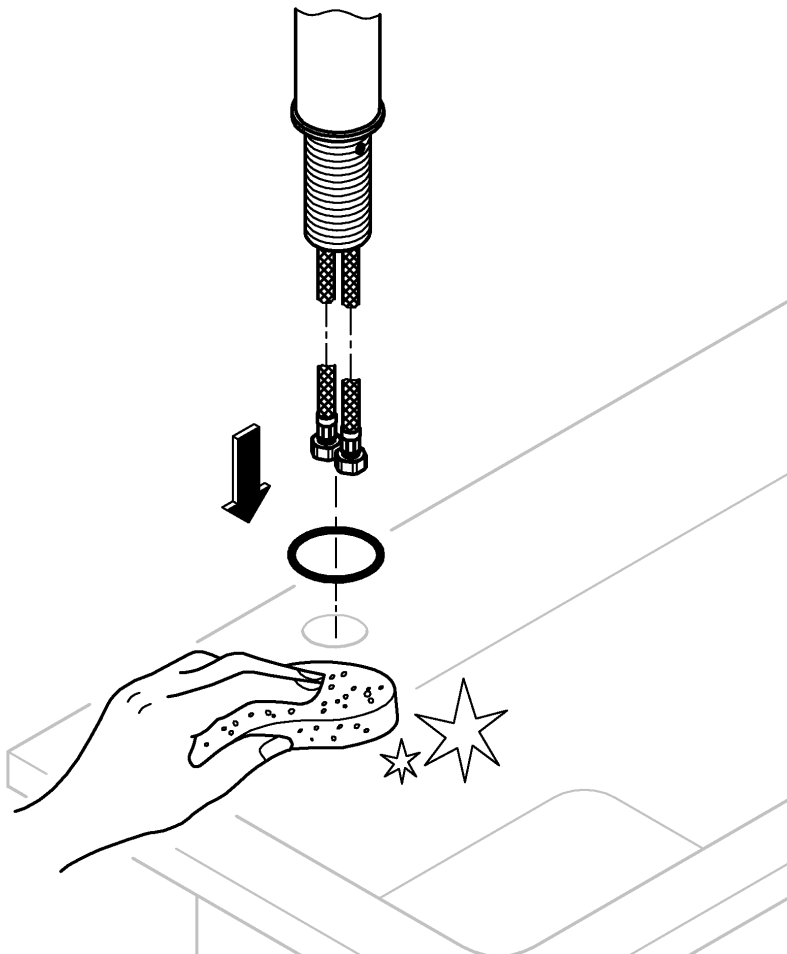

30 361

1

2

3

Pure Freude an Wasser

GROHE
WAVES

D

+49 571 3989 333
helpline@grohe.de