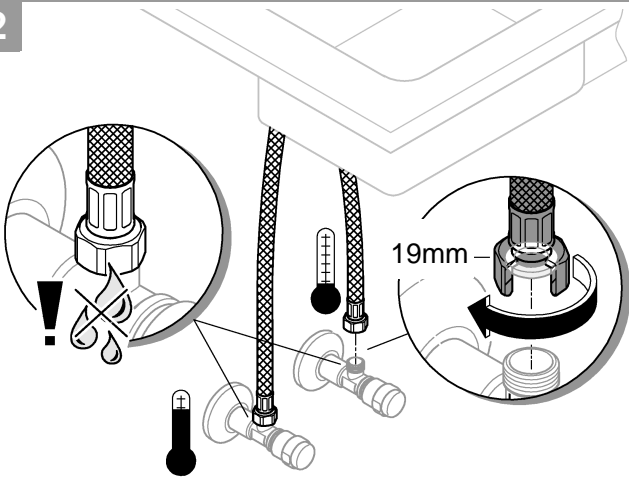

30 361

1

2

3

Pure Freude an Wasser

GROHE
WAVES

D

+49 571 3989 333
helpline@grohe.de