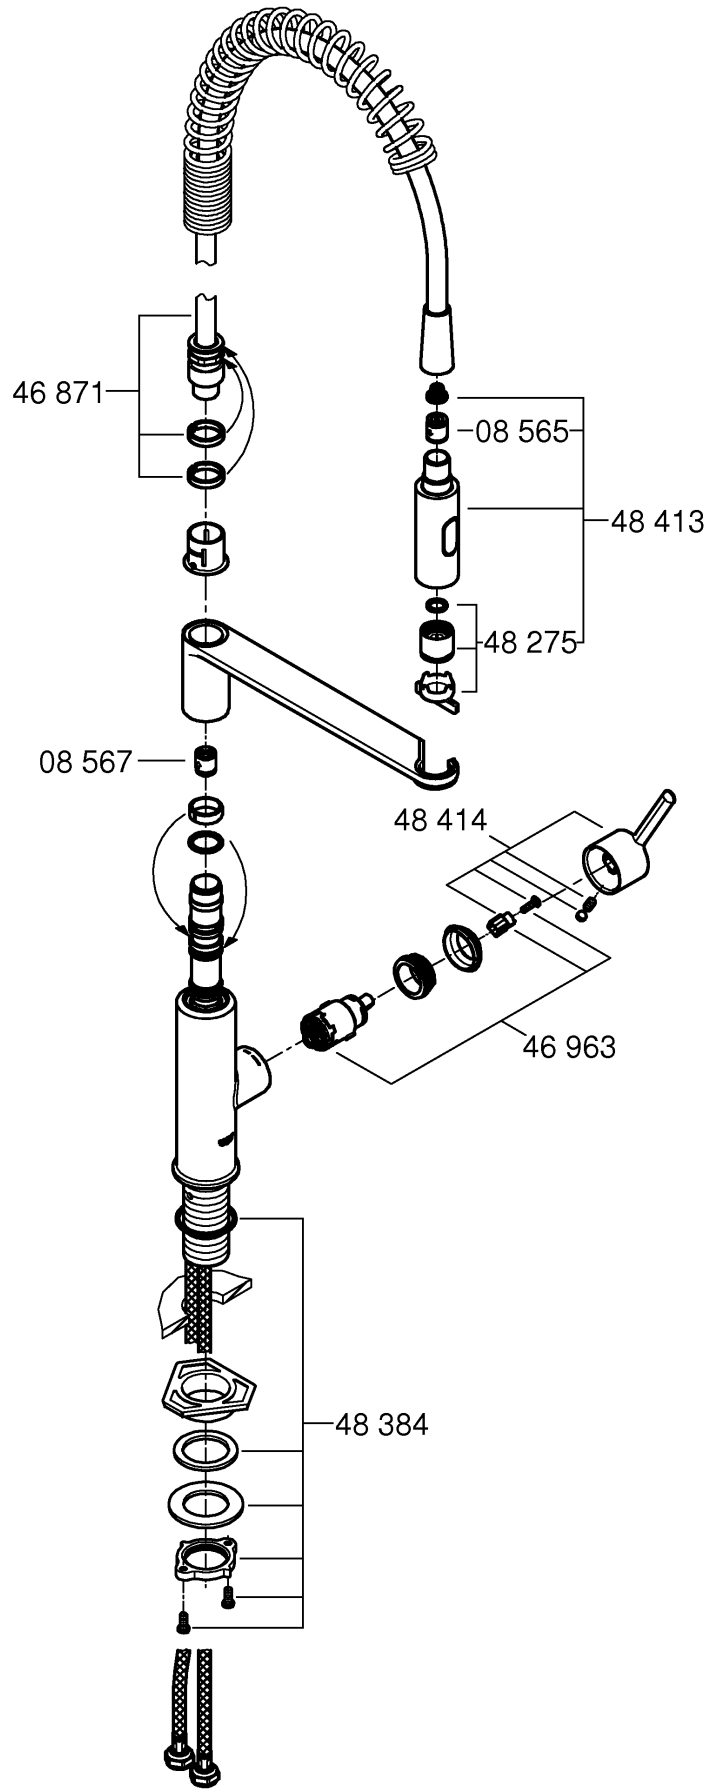

30 361

1

2

3

Pure Freude an Wasser

GROHE
WAVES

D

+49 571 3989 333
helpline@grohe.de