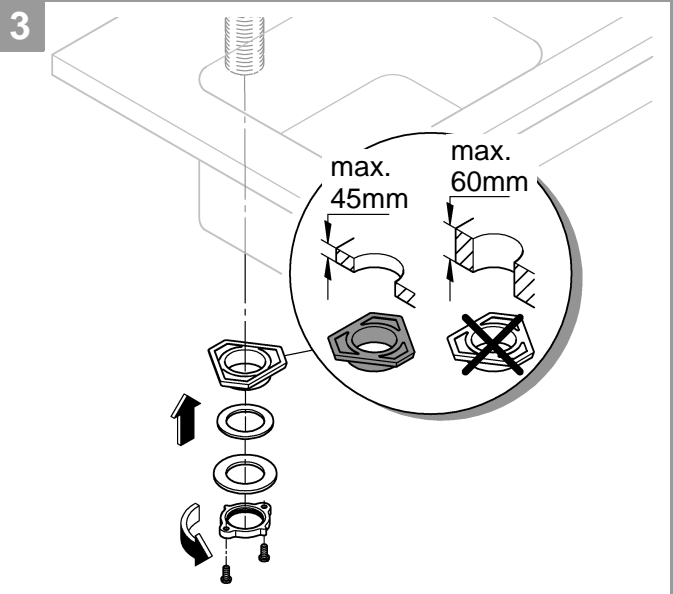

30 361

1

2

3

Pure Freude an Wasser

GROHE
WAVES

D

+49 571 3989 333
helpline@grohe.de