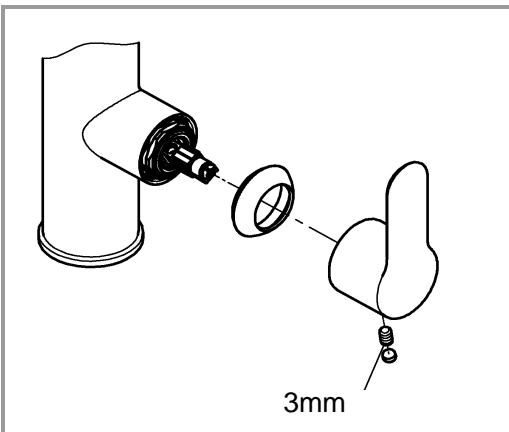

30 361

1

2

3

Pure Freude an Wasser

GROHE
WAVES

D

+49 571 3989 333
helpline@grohe.de