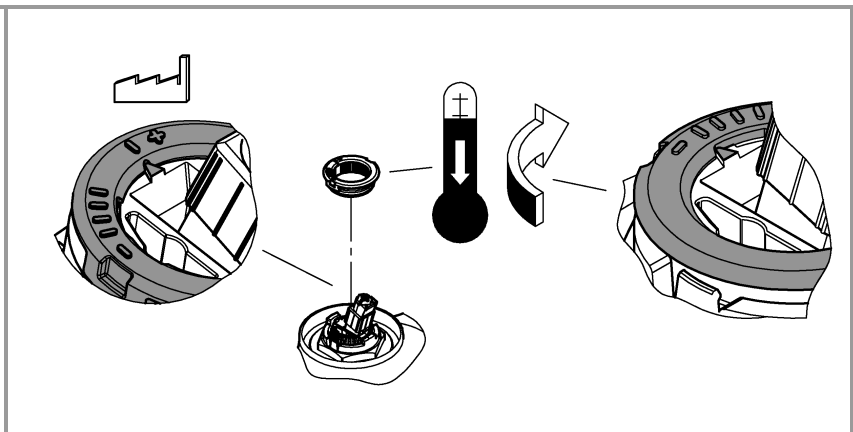

30 361

1

2

3

Pure Freude an Wasser

GROHE
WAVES

D

+49 571 3989 333
helpline@grohe.de