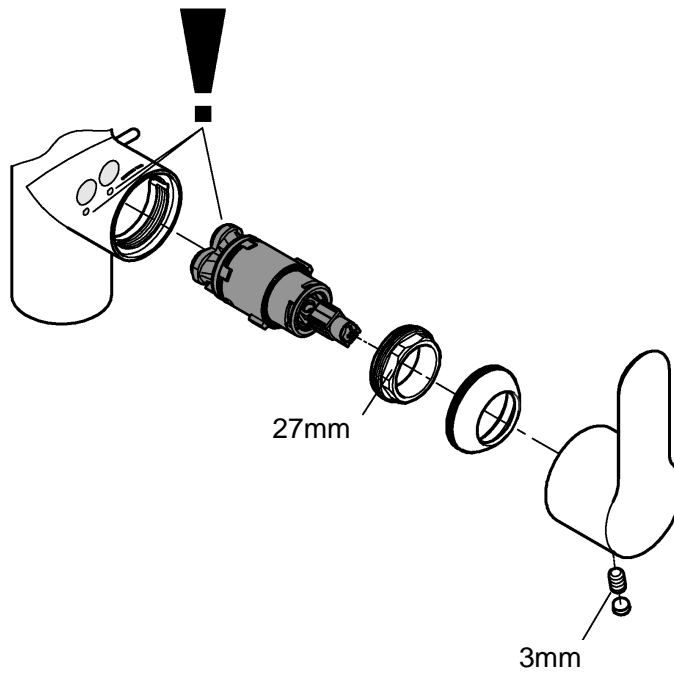

30 361

1

2

3

Pure Freude an Wasser

GROHE
WAVES

D

+49 571 3989 333
helpline@grohe.de