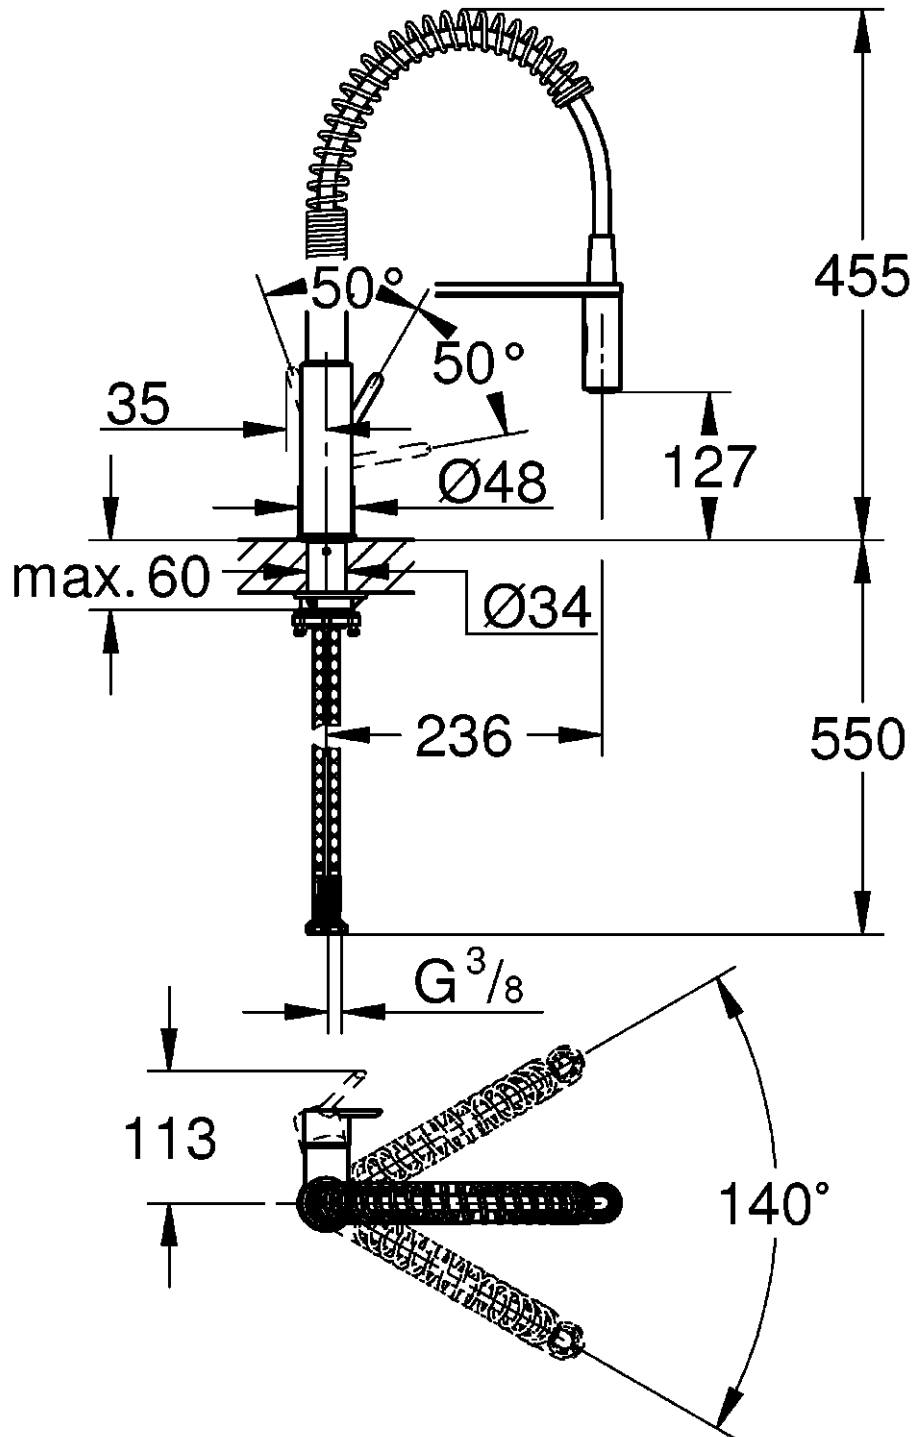

30 361

1

2

3

Pure Freude an Wasser

GROHE
WAVES

D

+49 571 3989 333
helpline@grohe.de