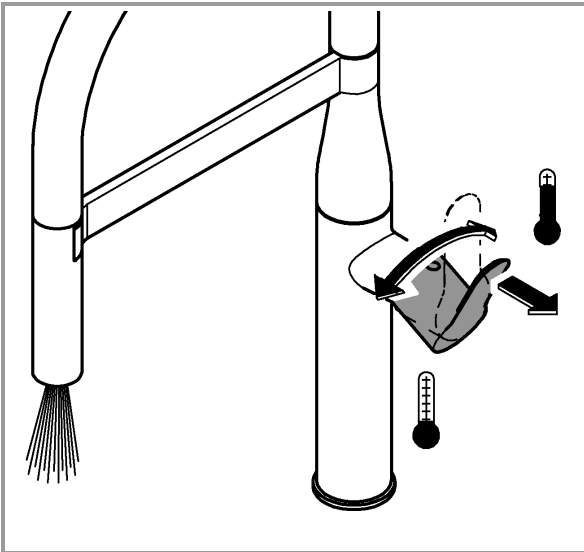

30 361

1

2

3

Pure Freude an Wasser

GROHE
WAVES

D

+49 571 3989 333
helpline@grohe.de