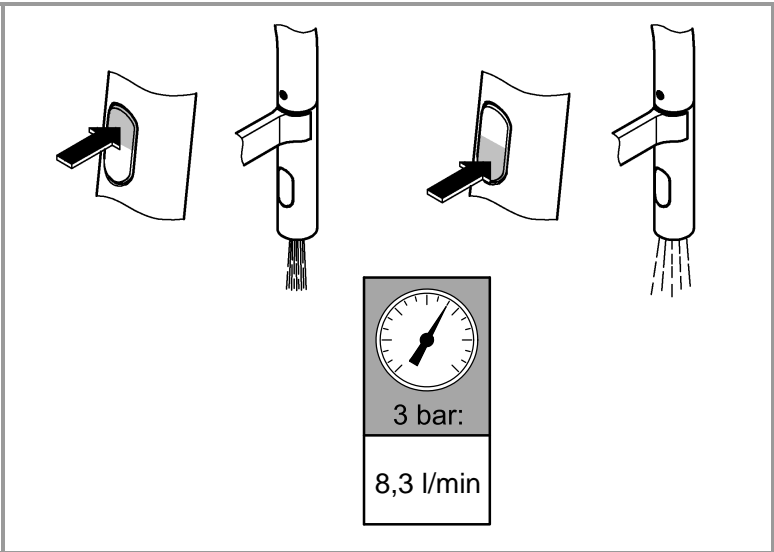

30 361

1

2

3

Pure Freude an Wasser

GROHE
WAVES

D

+49 571 3989 333
helpline@grohe.de